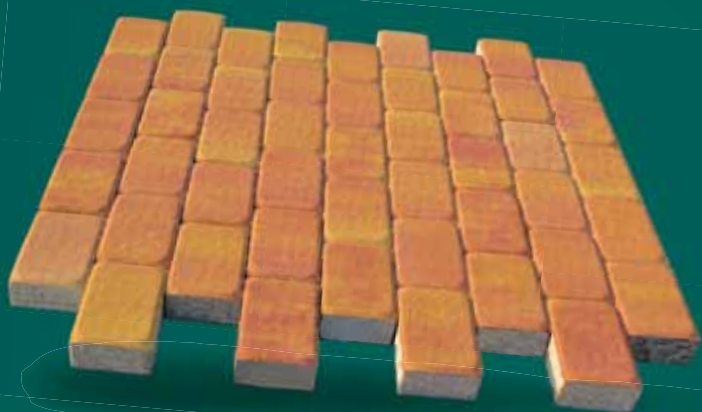

AZ *beton*[®]

výroba zámkové dlažby a betonových výrobků

Color Mix

Moderní, ze současných trendů vycházející **barevné provedení ColorMix** je charakteristické nepravidelnými vícebarevnými přechody na každém dlažebním kamenu. Výhodou této barevné varianty je **menší náchylnost k povrchovému znečištění**. Volbou dlažby colormix dosáhnete **originálního vzhledu**, který přináší široké možnosti použití v zahradách, parcích, pro chodníky, terasy, parkovací plochy, pojezdové komunikace atd. Design dlažby se hodí k moderním stavbám i starším domům, chalupám a historickým objektům.

... *kreativita a radost*

- **originální vzhled**
- **snadná údržba**
- **široké použití**

ColorMix 1

prolínání **žluté, červené a hnědé** barvy

ColorMix 2

prolínání **žluté a hnědé** barvy

ColorMix 3

prolínání **šedé a černé** barvy

barevnice — přehled standardních barevných provedení

ŠEDÁ PŘÍRODNÍ

ČERVENÁ

ŽLUTÁ

SVĚTLÁ HNĚDÁ

TMAVÁ HNĚDÁ

ŽLUTÁ
(s bílým cementem)

BÍLÁ