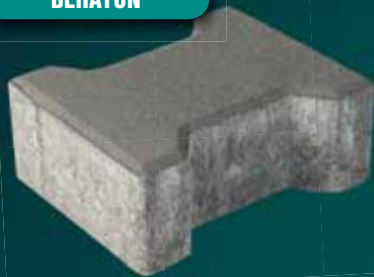

přehled zámkových dlažeb

BEHATON